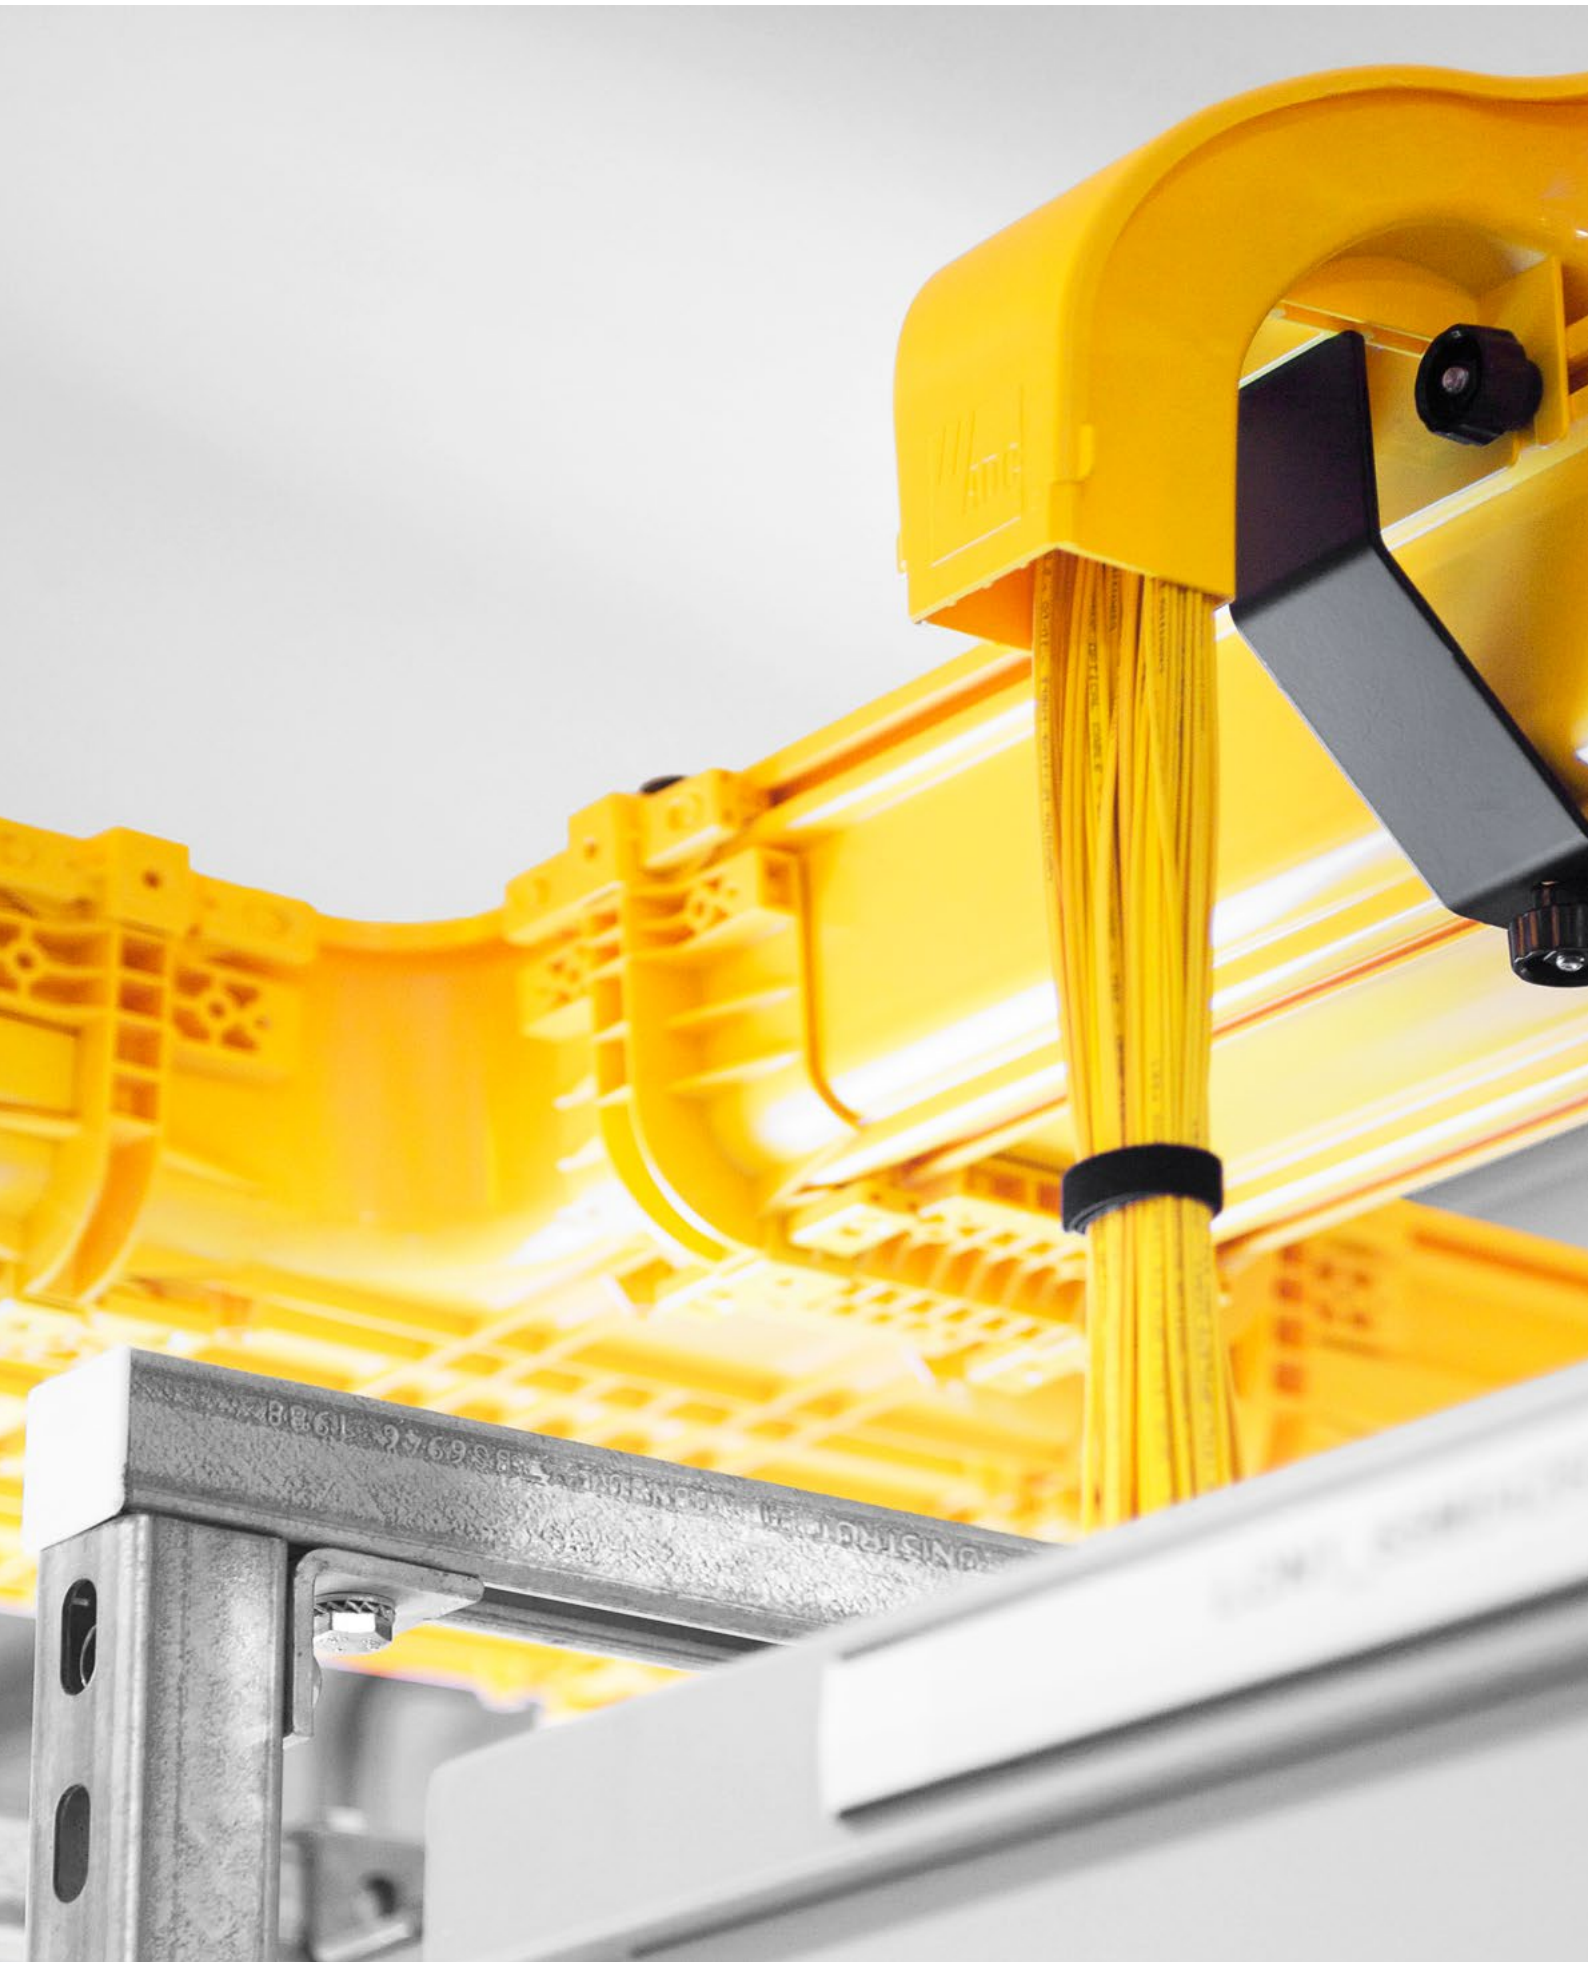

FIBERGUIDE®