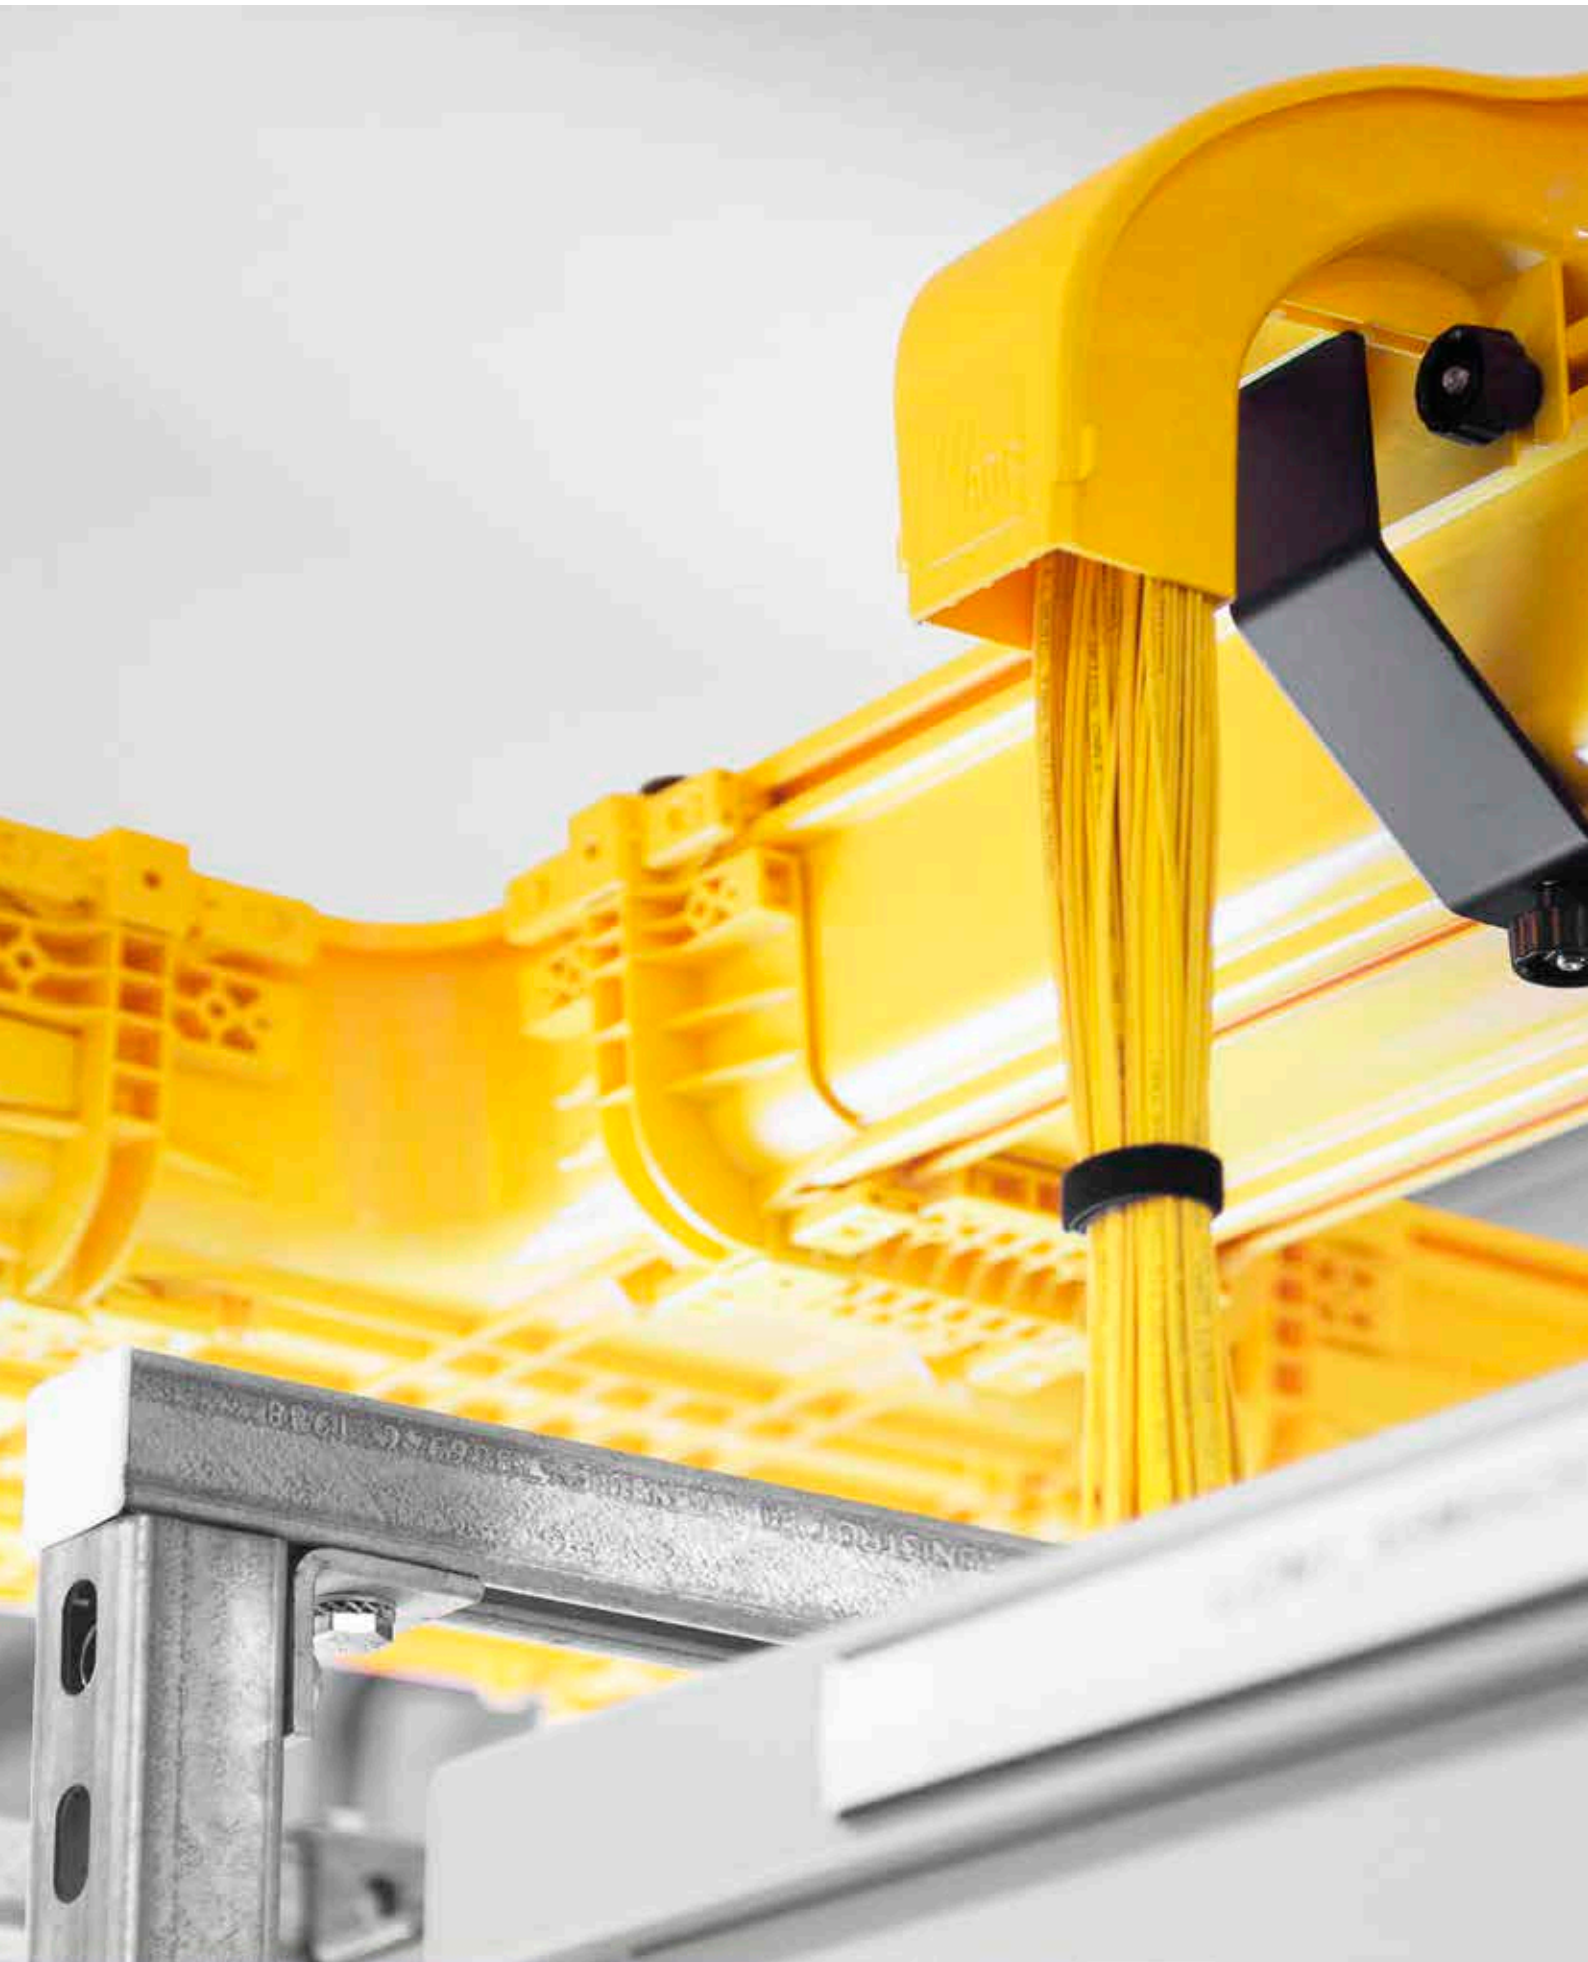

FIBERGUIDE®

▶ Fiberguide®

Das Fiberguide®-System führt LWL-Patch- und Aussenkabel sicher und zuverlässig von Verteiler zu Verteiler. Das Klick-System ermöglicht eine einfache Installation ohne Schrauben und Bohren.

▶ Mehrwert

- Breites Sortiment an Abgängen, Bögen und Kreuzungen
- Deckenbefestigung erhältlich
- LSZH (Low Smoke Zero Halogen), halogenfrei
- UV-beständig

▶ Spezifikationen (Empfohlene Kapazität)

	2 Inch / 51mm breit	3 Inch / 76mm breit	4 Inch / 102mm breit
Fiberguide 24"	5'760* / 4'320**	8'640* / 6'480**	11'520* / 8'640**
Fiberguide 12"	2'880* / 2'160**	4'320* / 3'240**	5'760* / 4'320**
Fiberguide 6"	1'440* / 1'080**	2'160* / 1'620**	2'880* / 2'160**
Fiberguide 4"	960* / 720**	1'440* / 1'080**	1'920* / 1'440**
Fiberguide 2"	480* / 360**	-	-