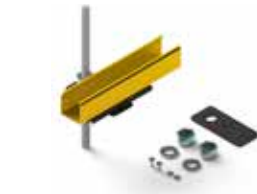

FGS-HNTR-12MM

Trapezstütze, für System:
2x6
4x4
4x6

Gewindestange	Artikel-Nummer
12mm	1176612

FGS-HNTR-F-12MM

Trapezstütze, für System:
4x12

Gewindestange	Artikel-Nummer
12mm	1168101

FGS-HTR2-5/8

Trapezstütze, für System:
2x2