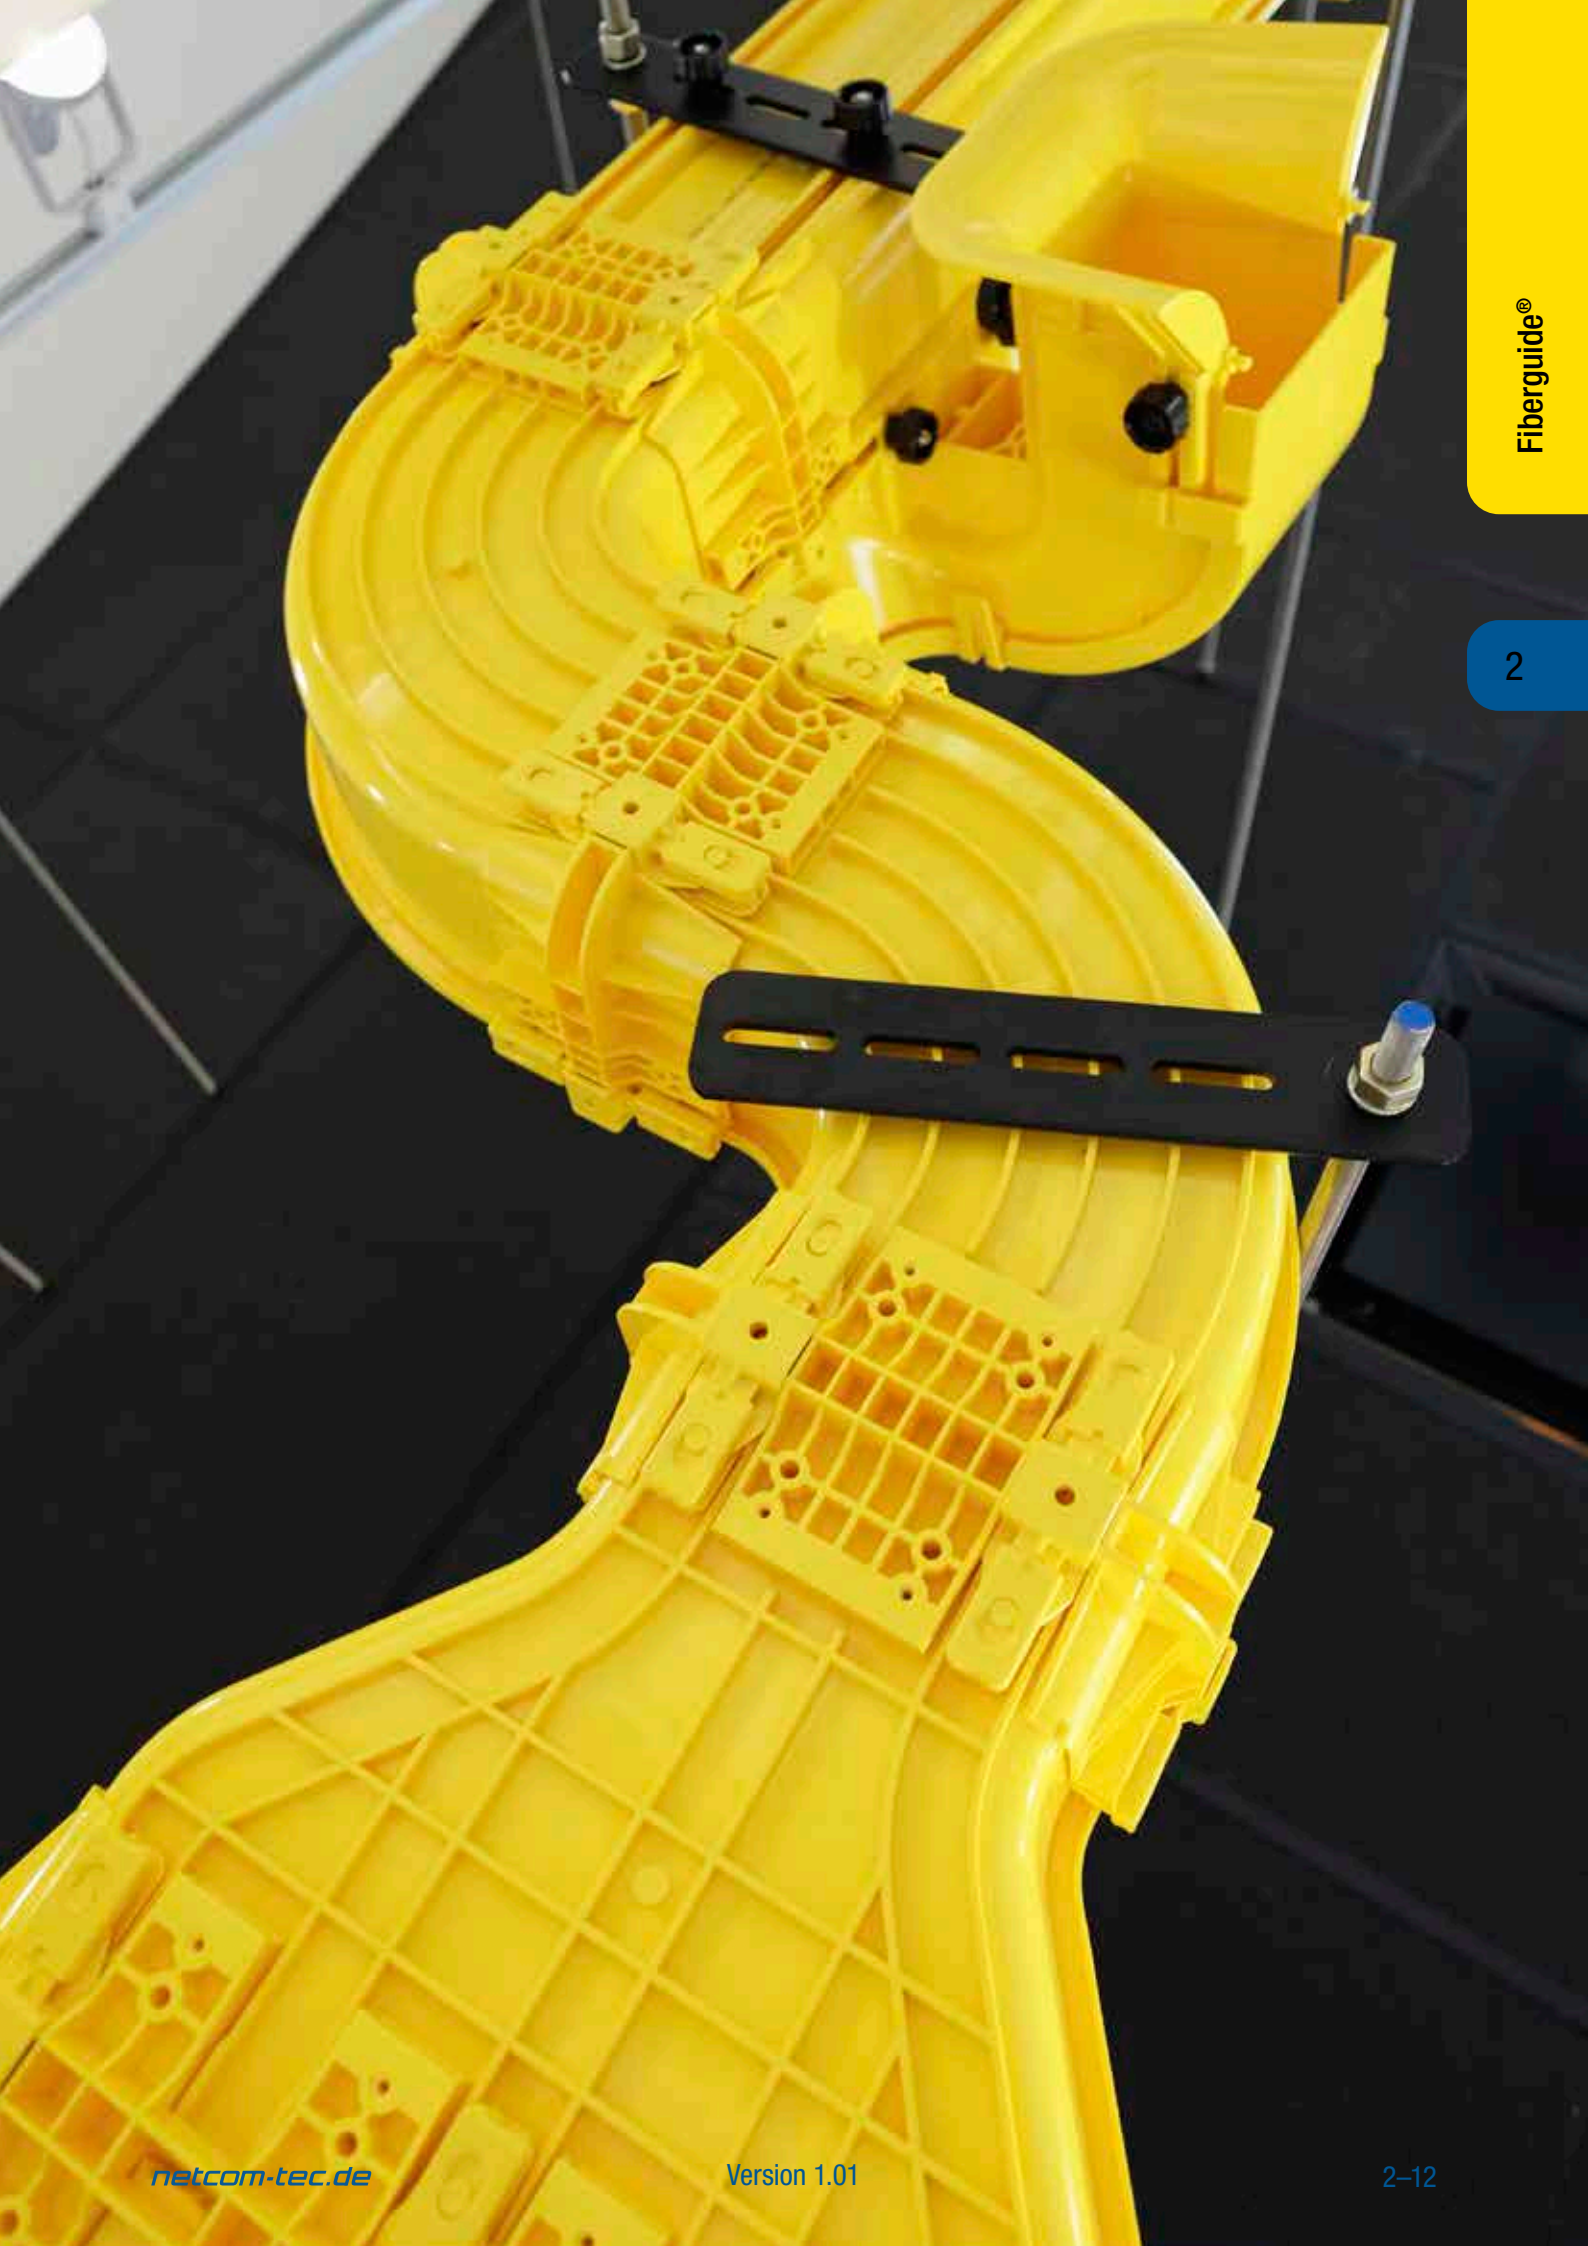

FGS-MEXP-E-A/B/F

Express-Ausgang 100mm

Artikel-Nummer
300100112962

FGS-MEXP-LP-A/B/F

Express-Ausgang flach

Artikel-Nummer
1146044

FIBERGUIDE® SYSTEM 4x6 (100 x 150mm)

FGS-MSHS-B